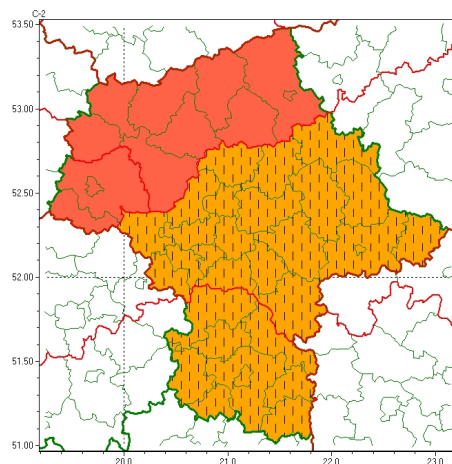

Zasięg ostrzeżeń w województwie

Burze
2026-06-29 16:03

Upał
2026-06-29 16:03

WOJEWÓDZTWO MAZOWIECKIE
OSTRZEŻENIA METEOROLOGICZNE ZBIORCZO NR 166
WYKAZ OBOWIĄZUJĄCYCH OSTRZEŻEŃ
o godz. 16:03 dnia 29.06.2026

| Zjawisko/Stopień zagrożenia | Upał/2 ZMIANA |
|--|---|
| Obszar (w nawiasie numer ostrzeżenia dla powiatu) | powiaty: białobrzegi(69), garwoliński(68), grodziski(62), grójecki(67), kozienicki(70), legionowski(64), lipski(67), łosicki(63), miński(67), nowodworski(65), ostrowski(71), otwocki(66), piaseczyński(65), pruszkowski(62), przysuski(65), pułtusi(69), Radom(70), radomski(70), Siedlce(63), siedlecki(64), sochaczewski(65), sokołowski(66), szydlowiecki(66), Warszawa(62), warszawski zachodni(64), węgrowski(68), wołomiński(66), wyszkowski(69), zwoleniński(68), żyrardowski(65) |
| Ważność | od godz. 16:00 dnia 29.06.2026 do godz. 20:00 dnia 01.07.2026 |
| Prawdopodobieństwo | 80% |
| Przebieg | Prognozuje się nadal upały. Temperatura maksymalna od 30°C do 33°C. Temperatura minimalna w nocy od 18°C do 20°C. |
| SMS | IMGW-PIB OSTRZEGA: UPAŁ/2 mazowieckie (30 powiatów) od 16:00/29.06 do 20:00/01.07.2026 temp. maks 33 st, temp min 20 st. Dotyczy powiatów: białobrzegi, garwoliński, grodziski, grójecki, kozienicki, legionowski, lipski, łosicki, miński, nowodworski, ostrowski, otwocki, piaseczyński, pruszkowski, przysuski, pułtusi, Radom, radomski, Siedlce, siedlecki, sochaczewski, sokołowski, szydlowiecki, Warszawa, warszawski zachodni, węgrowski, wołomiński, wyszkowski, zwoleniński i żyrardowski. |
| RSO | Woj. mazowieckie (30 powiatów), IMGW-PIB wydał ostrzeżenie drugiego stopnia o upałach |
| Uwagi | Brak. |
| Zjawisko/Stopień zagrożenia | Burze/2 |