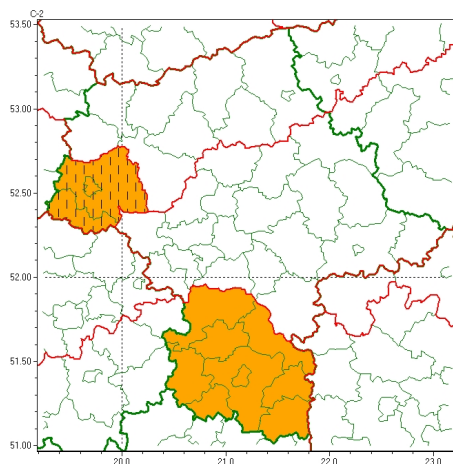

Zasięg ostrzeżeń w województwie

Burze
2026-06-29 16:03

Upał
2026-06-29 16:03

WOJEWÓDZTWO MAZOWIECKIE
OSTRZEŻENIA METEOROLOGICZNE ZBIORCZO NR 166
WYKAZ OBOWIĄZUJĄCYCH OSTRZEŻEŃ
o godz. 16:03 dnia 29.06.2026

| Zjawisko/Stopień zagrożenia | Upał/2 ZMIANA |
|--|---|
| Obszar (w nawiasie numer ostrzeżenia dla powiatu) | powiaty: białobrzegi(69), garwoliński(68), grodziski(62), grójecki(67), kozienicki(70), legionowski(64), lipski(67), łosicki(63), miński(67), nowodworski(65), ostrowski(71), otwocki(66), piaseczyński(65), pruszkowski(62), przysuski(65), pułtusi(69), Radom(70), radomski(70), Siedlce(63), siedlecki(64), sochaczewski(65), sokołowski(66), szydlowiecki(66), Warszawa(62), warszawski zachodni(64), węgrowski(68), wołomiński(66), wyszkowski(69), zwoleniński(68), żyrardowski(65) |
| Ważność | od godz. 16:00 dnia 29.06.2026 do godz. 20:00 dnia 01.07.2026 |
| Prawdopodobieństwo | 80% |
| Przebieg | Prognozuje się nadal upały. Temperatura maksymalna od 30°C do 33°C. Temperatura minimalna w nocy od 18°C do 20°C. |
| SMS | IMGW-PIB OSTRZEGA: UPAŁ/2 mazowieckie (30 powiatów) od 16:00/29.06 do 20:00/01.07.2026 temp. maks 33 st, temp min 20 st. Dotyczy powiatów: białobrzegi, garwoliński, grodziski, grójecki, kozienicki, legionowski, lipski, łosicki, miński, nowodworski, ostrowski, otwocki, piaseczyński, pruszkowski, przysuski, pułtusi, Radom, radomski, Siedlce, siedlecki, sochaczewski, sokołowski, szydlowiecki, Warszawa, warszawski zachodni, węgrowski, wołomiński, wyszkowski, zwoleniński i żyrardowski. |
| RSO | Woj. mazowieckie (30 powiatów), IMGW-PIB wydał ostrzeżenie drugiego stopnia o upałach |
| Uwagi | Brak. |
| Zjawisko/Stopień zagrożenia | Burze/2 |